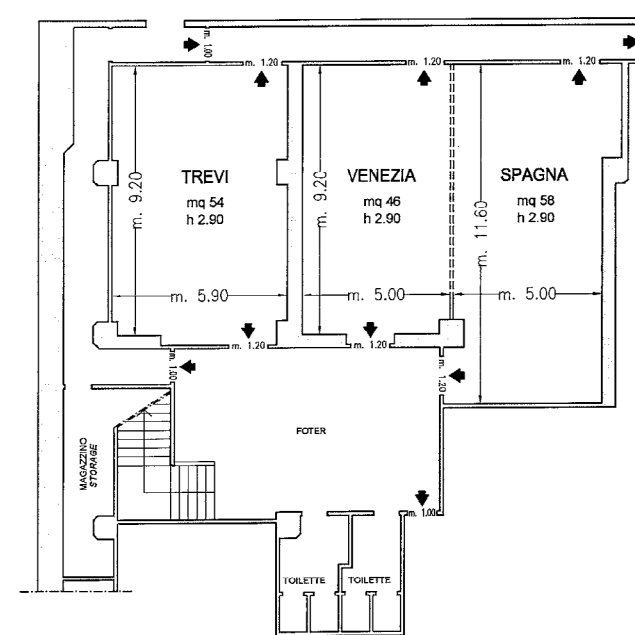

⁽¹⁾Max one LCD projector complimentary, additional requests at a charge

Meeting rooms	Area mq / ft.	L x W mt. / ft.	Height mt./ ft.	Theatre	Class room	Conference table/ U-shape	Cabaret style [^]	Cocktail reception	Banquet
Esedra	143 1536,68	14,20x10,10 46,59x33,14	3,25 10,66	160	84	50 - 40	72	120	-
Navona	95 1022,2	14,20x6,70 46,59x21,98	3,25 10,66	70	36	32 - 28	32	60	-
Colonna	112 1205,12	14,20x8,00 46,59x26,25	2,9 9,51	80	42	32 - 28	32	70	-
Barberini	50 538	5,20x5,40 17,06x17,72	2,9 9,51	40	24	25 - 18	-	-	-
Trevi	54 581,04	9,20x5,90 30,18x19,36	2,9 9,51	50	30	25 - 22	24	-	-
Venezia	46 494,96	9,20x5,00 30,18x16,40	2,9 9,51	40	30	25 - 20	-	-	-
Spagna	58 624,08	11,60x5,00 38,06x16,40	2,9 9,51	55	36	30 - 25	24	-	-
Venezia + Spagna	100 1076	9,20x10,00 30,18x32,81	2,9 9,51	90	42	38 - 32	40	-	-
Minerva	40 430,4	6,55x6,70 21,49x21,98	2,8 9,19	28	18	20 - 15	-	50	-
Farnese [°]	20 215,2	5,90x3,54 19,36x11,61	3 9,84	-	-	10	-	-	-
N° 10 Studio	15-20 161,46 - 215,28	-	3 9,84	-	-	12	-	-	-

[°] Daylight

[^] Cabaret style: Size tables on request

STARHOTELS®

Metropole
ROMA

Via Principe Amedeo, 3
00185 Roma - ITALY
T +39 06 47741 - F +39 06 4740413
meeting.metropole.rm@starhotels.it starhotels.com

Piano -1 / Basement

Piano Terra / Ground Floor

Piano -2 / Floor -2

➔ Uscite di sicurezza / Emergency Exits

--- Finestre / Windows

===== Paredi mobili / Modular Walls

□ Colonne / Columns

9 meeting room fino a 180 persone/ 9 meeting rooms up to 180 seats