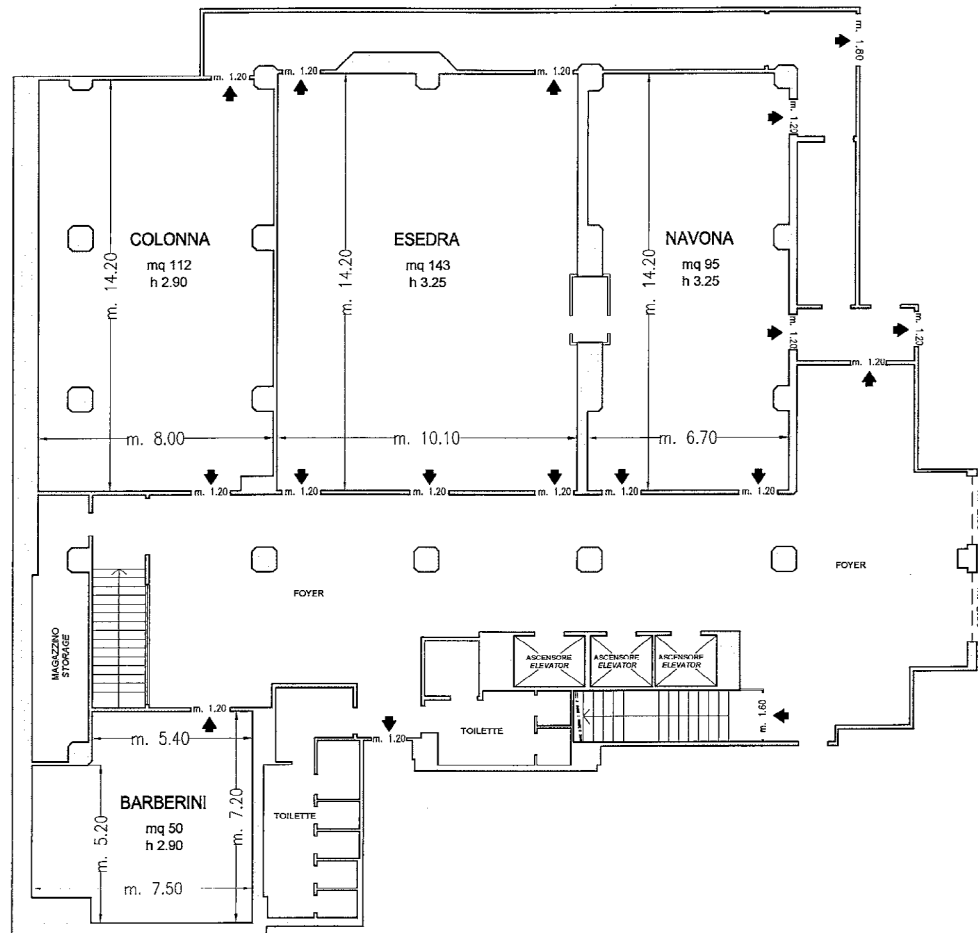

Piano -1 / Basement